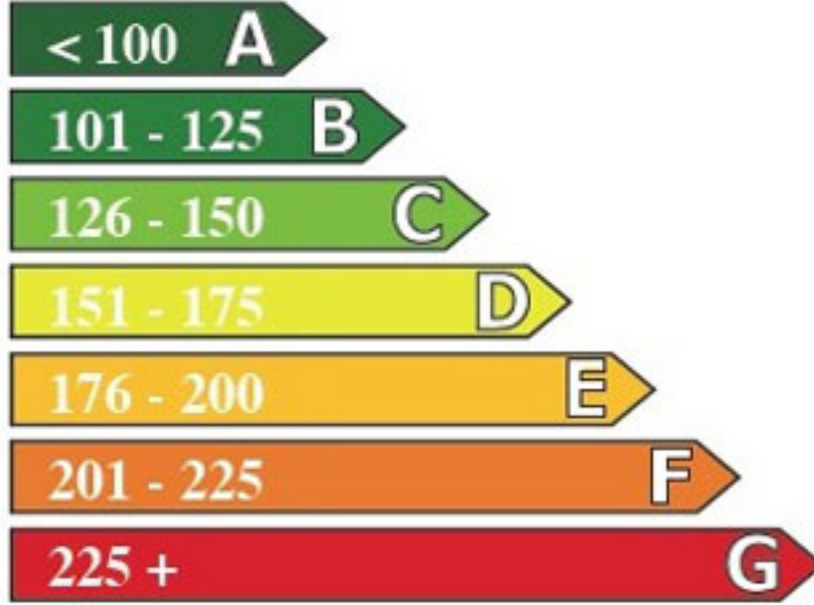

Yakıt Ekonomisi

Getz 1.5 VGT

CO₂ Emisyon Deęeri

B 118 g/km

Yakıt Tüketimi

Kullanım Yeri

Şehir İçi

Şehir Dışı

Karma

ℓ/100 km

5.5

3.9

4.5

Marka/Model : Hyundai / Getz 1.5 VGT

Yakıt Tipi : Dizel

Motor Hacmi : 1493 cc

Şanzıman Türü : 5 Vites Manuel

Çevresel Bilgi

Bir otomobilin yakıt tüketimi ve CO₂ emisyonunun belirlenmesinde, otomobilin yakıt verimliliğinin yanı sıra araç sürme alışkanlığı gibi diğer teknik olmayan faktörler de önemli rol oynar. CO₂, küresel ısınmaya neden olan en önemli sera gazıdır.