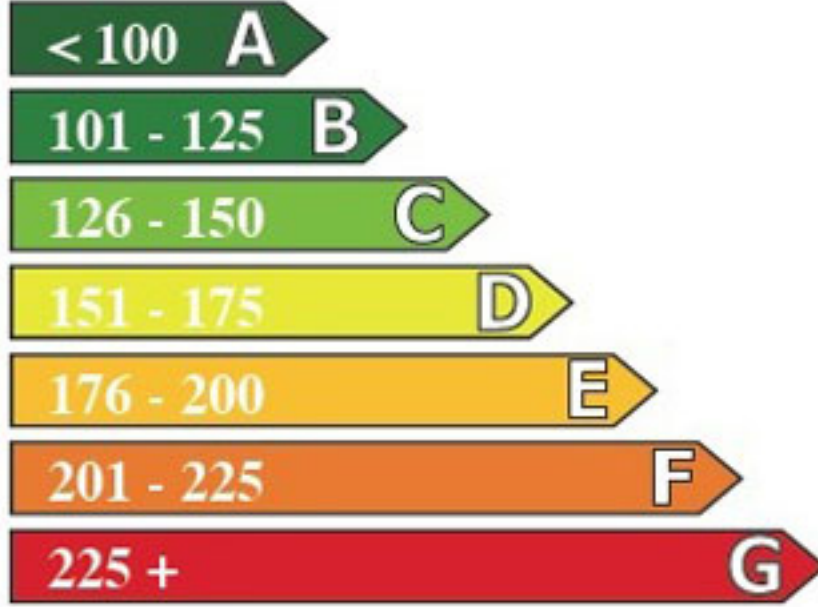

Yakıt Ekonomisi

Getz 1.4 DOHC

CO₂ Emisyon Deęeri

C 141 g/km

Yakıt Tüketimi

Kullanım Yeri

Şehir İçi

Şehir Dışı

Karma

ℓ/100 km

7.5

5.1

6.0

Marka/Model : Hyundai / Getz 1.4 DOHC

Yakıt Tipi : Benzin

Motor Hacmi : 1399 cc

Şanzıman Türü : 5 Vites Manuel

Çevresel Bilgi

Bir otomobilin yakıt tüketimi ve CO₂ emisyonunun belirlenmesinde, otomobilin yakıt verimliliğinin yanı sıra araç sürme alışkanlığı gibi diğer teknik olmayan faktörler de önemli rol oynar. CO₂, küresel ısınmaya neden olan en önemli sera gazıdır.