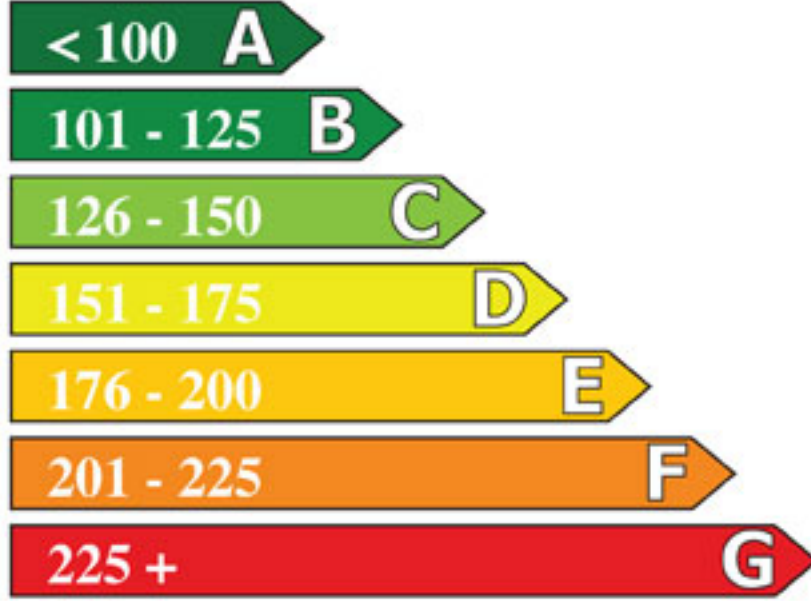

Yakıt Ekonomisi

Accent 1.6 CVVT Otm.

CO₂ Emisyon Deęeri

D 167 g/km

Yakıt Tüketimi

Kullanım Yeri

Şehir İçi

Şehir Dışı

Şanzıman Türü : 4 Vites Otomatik

Çevresel Bilgi

Bir otomobilin yakıt tüketimi ve CO₂ emisyonunun belirlenmesinde, otomobilin yakıt verimliliğinin yanı sıra araç sürme alışkanlığı gibi diğer teknik olmayan faktörler de önemli rol oynar. CO₂, küresel ısınmaya neden olan en önemli sera gazıdır.